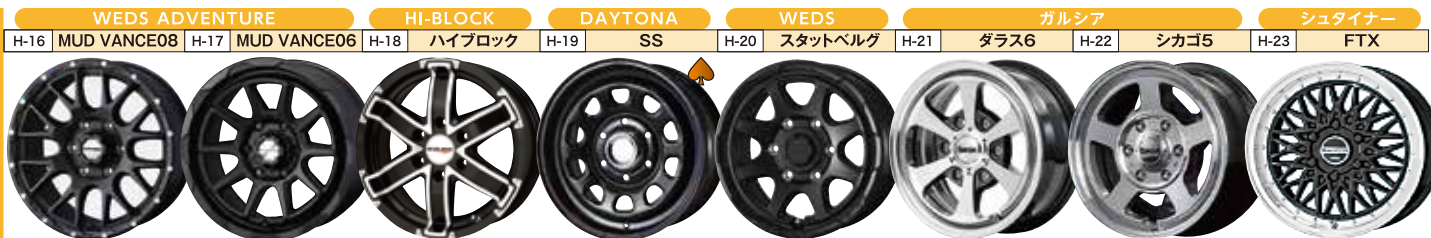

ハイエース 17/16/15inch 3

COLOR	フロントブラック	フルマットブラック	ブラボリ	ブラック	セミマットブラック	ポリッシュ/ライングレー	メタリックグレーポリッシュ	オニキスブラックリムポリッシュ
17インチ	-	6.5J +38	6.5J +38	-	-	6.5J +38	-	-
215/60R17 輸入タイヤ	-	¥121,900	¥130,200	-	-	¥126,000	-	-
YHパラダPA03	-	¥162,900	¥171,200	-	-	¥167,000	-	-
16インチ	6.5J +38	6.5J +38	6.5J +38	7.0J +38	6.5J +38	6.5J +38	6.5J +38	6.5J +38
215/65R16 輸入タイヤ	¥109,300	¥107,300	¥110,000	¥71,200	¥79,200	¥112,600	¥112,600	¥105,800
YHパラダPA03	¥149,300	¥147,300	¥150,000	¥111,200	¥119,200	¥152,600	¥152,600	¥145,800
15インチ	6.0J +33	6.0J +33	6.0J +33	6.5J +40	6.0J +33	6.0J +34	6.0J +33	6.5J +38
195/80R15 輸入タイヤ	¥102,900	¥101,000	¥106,600	¥72,100	¥79,500	¥113,700	¥113,700	¥101,800
GY NASCAR	¥116,900	¥115,000	¥120,600	¥86,100	¥93,500	¥127,700	¥127,700	¥115,800